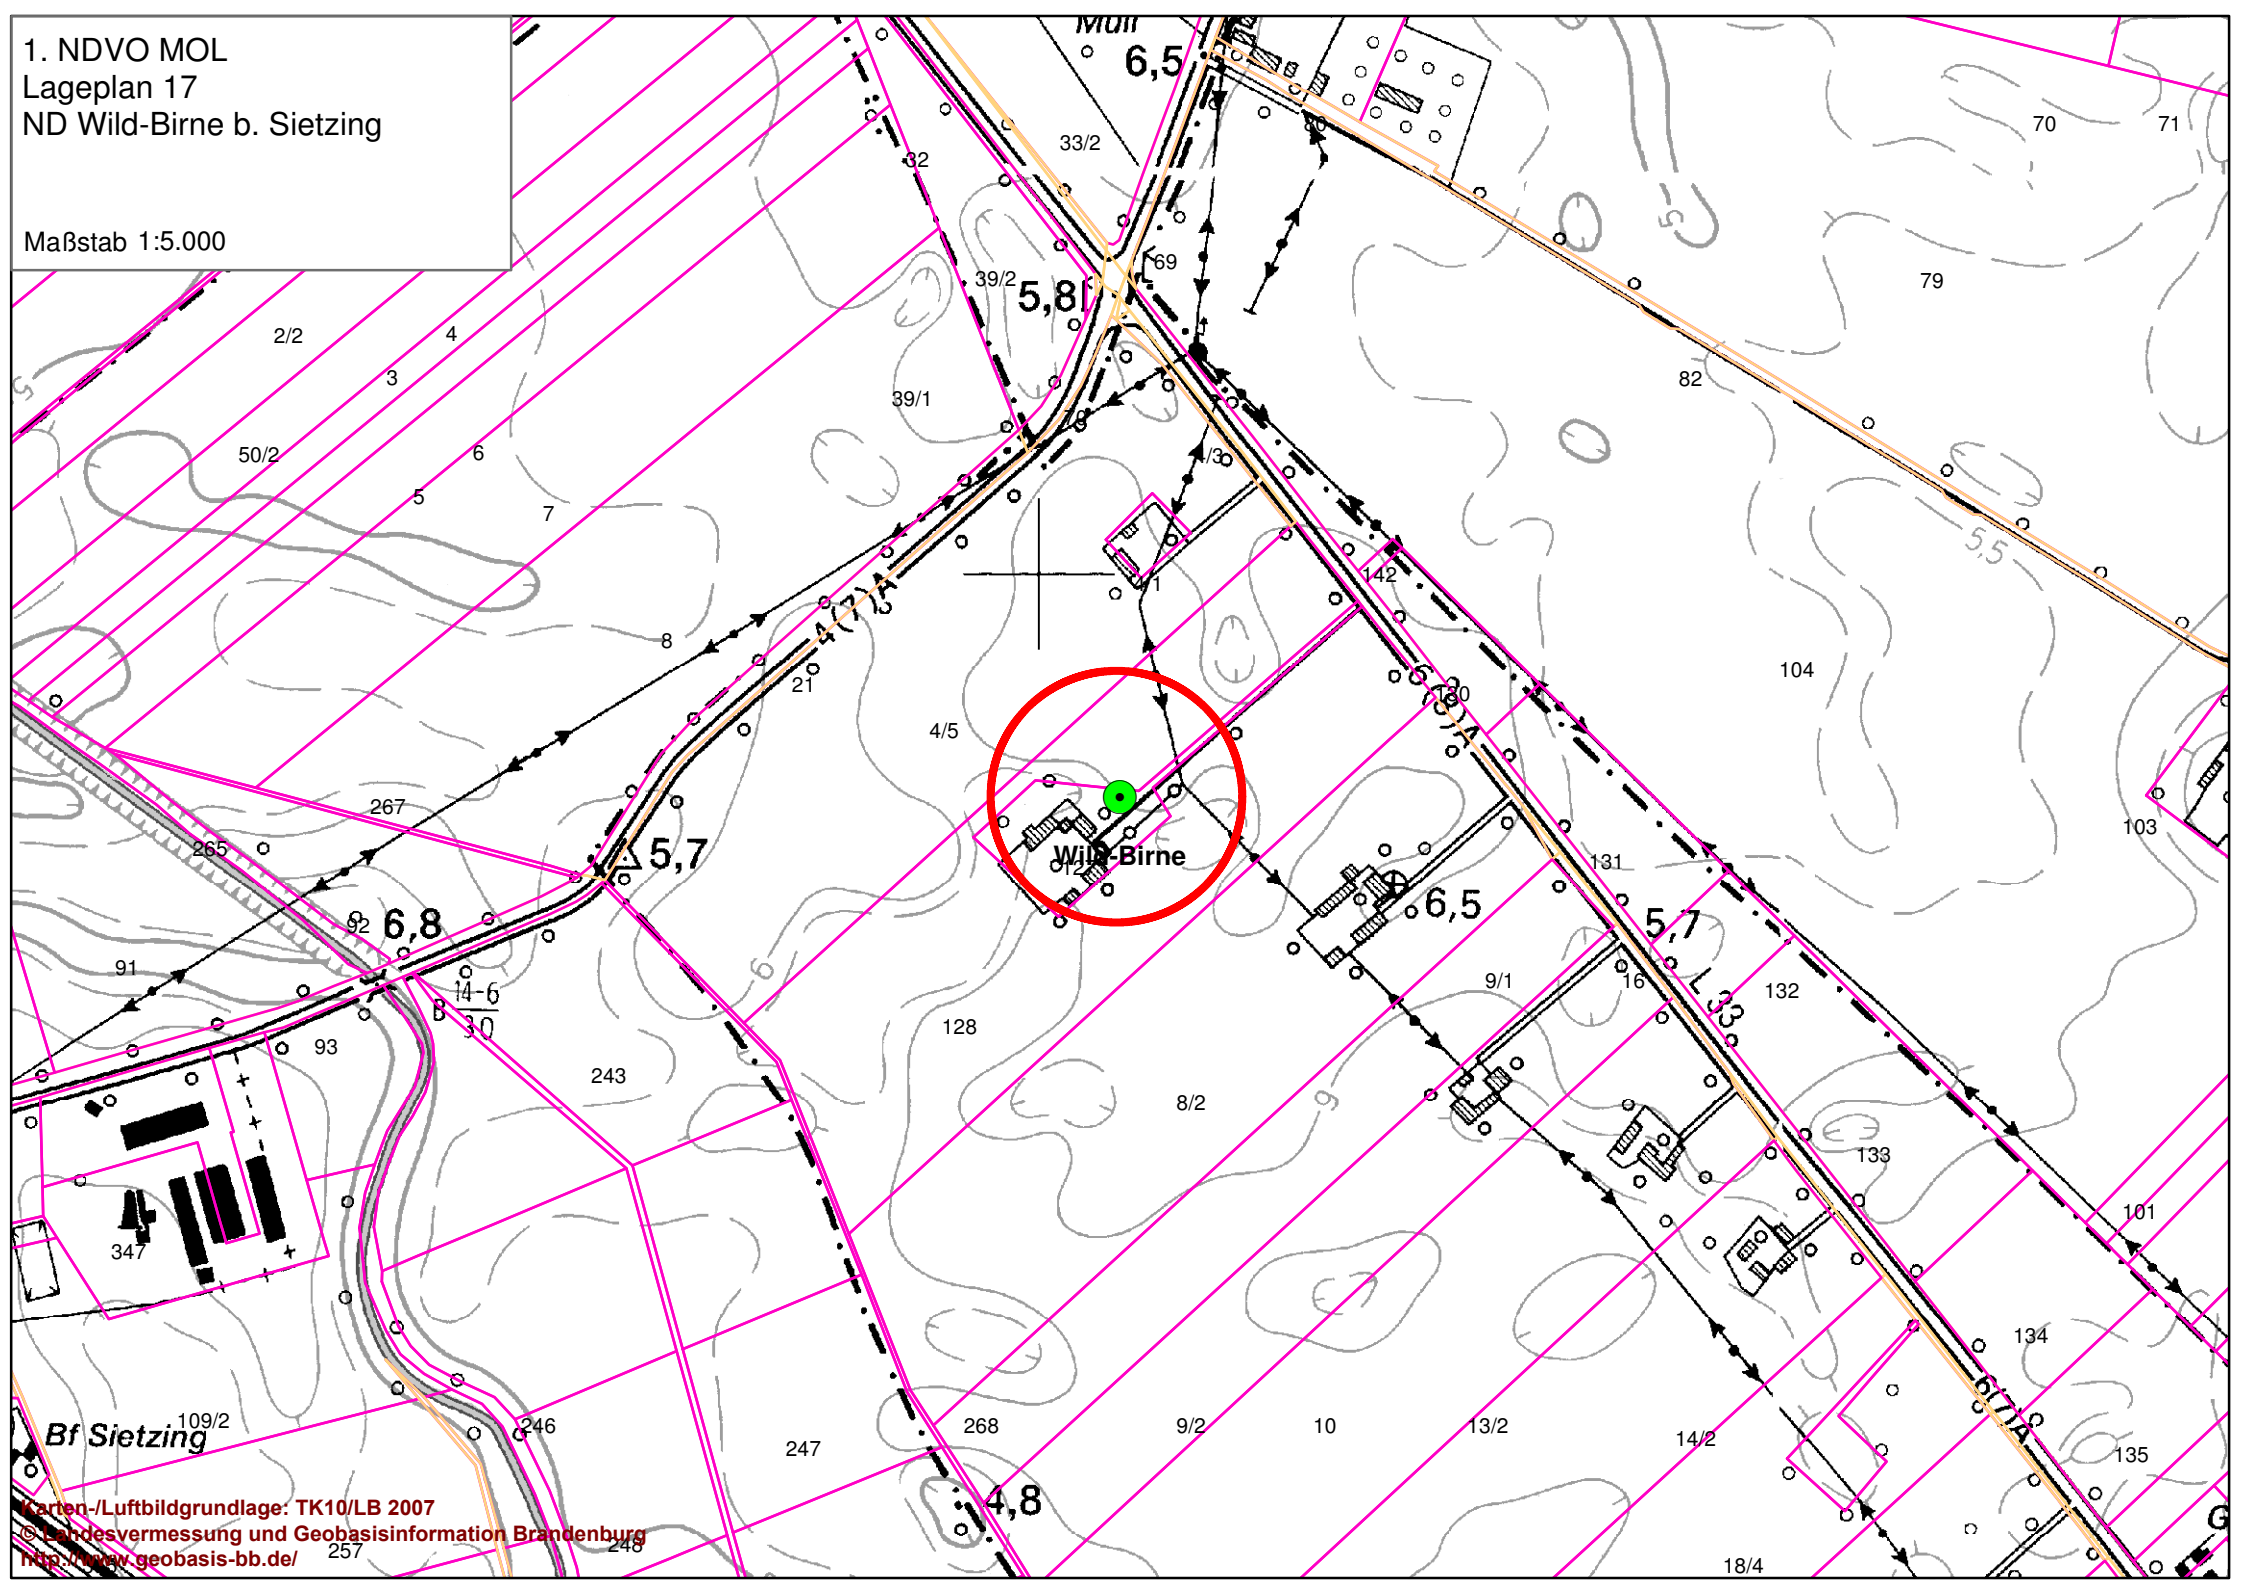

1. NDVO MOL
Lageplan 17
ND Wild-Birne b. Sietzing

Maßstab 1:5.000

Wild-Birne

Bf Sietzing