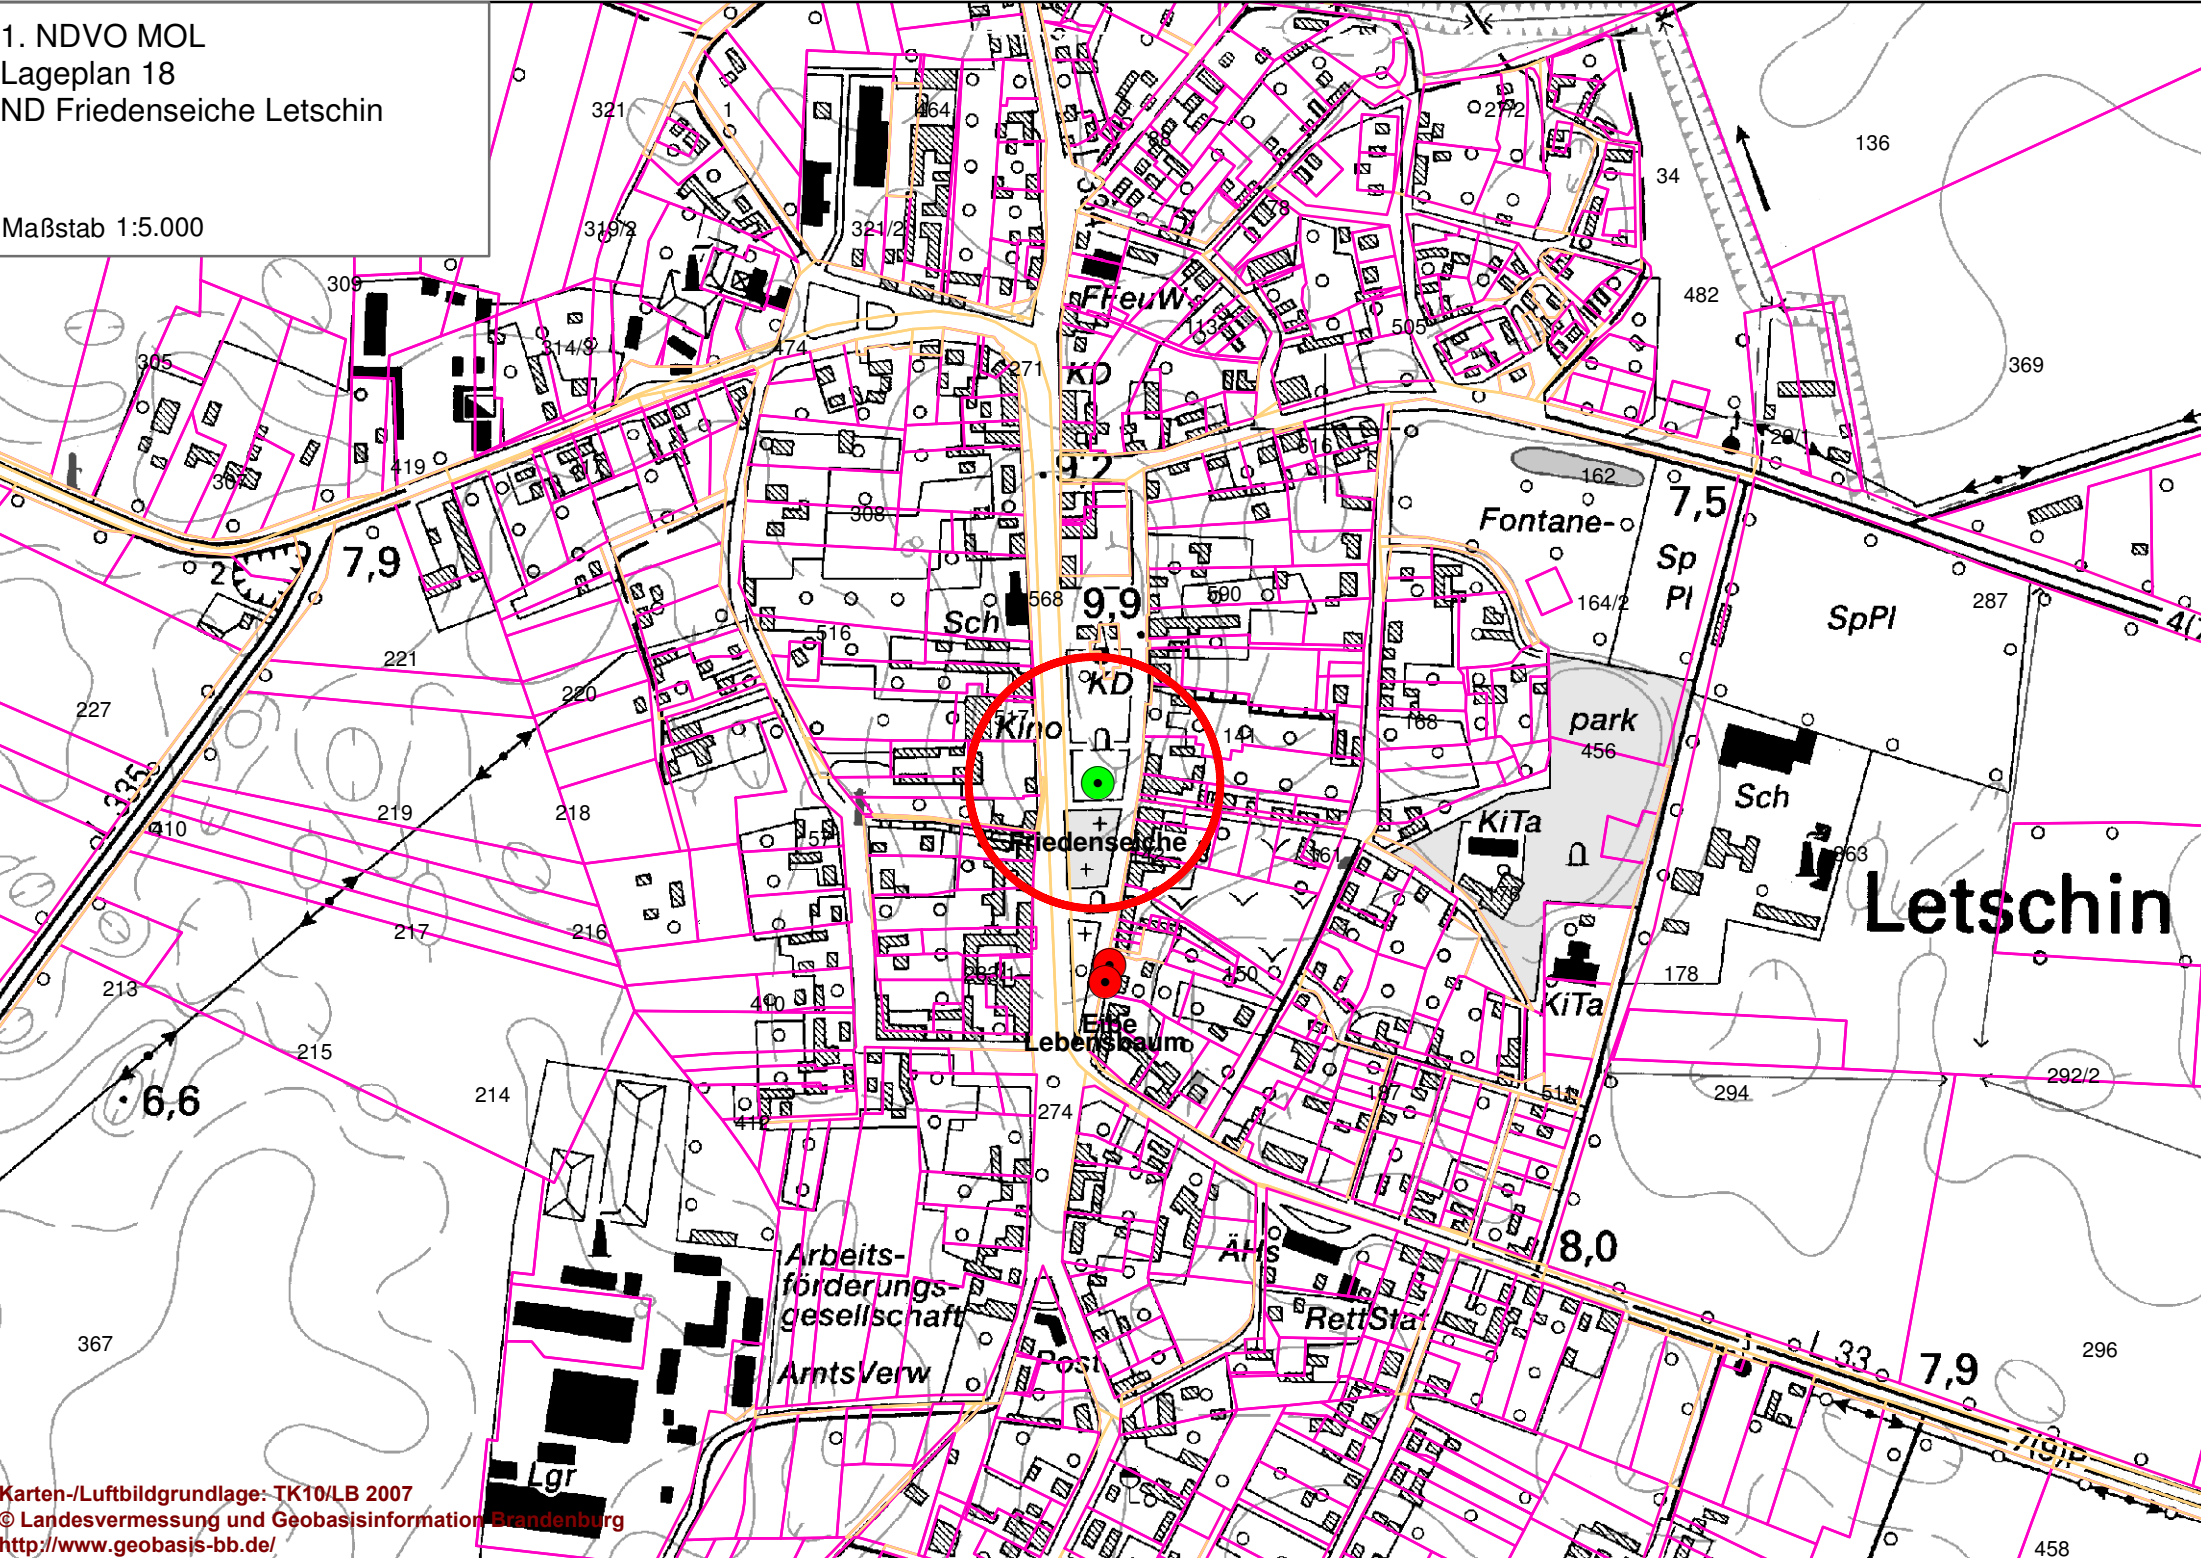

1. NDVO MOL
Lageplan 18
ND Friedenseiche Letschin

Maßstab 1:5.000

Letschin